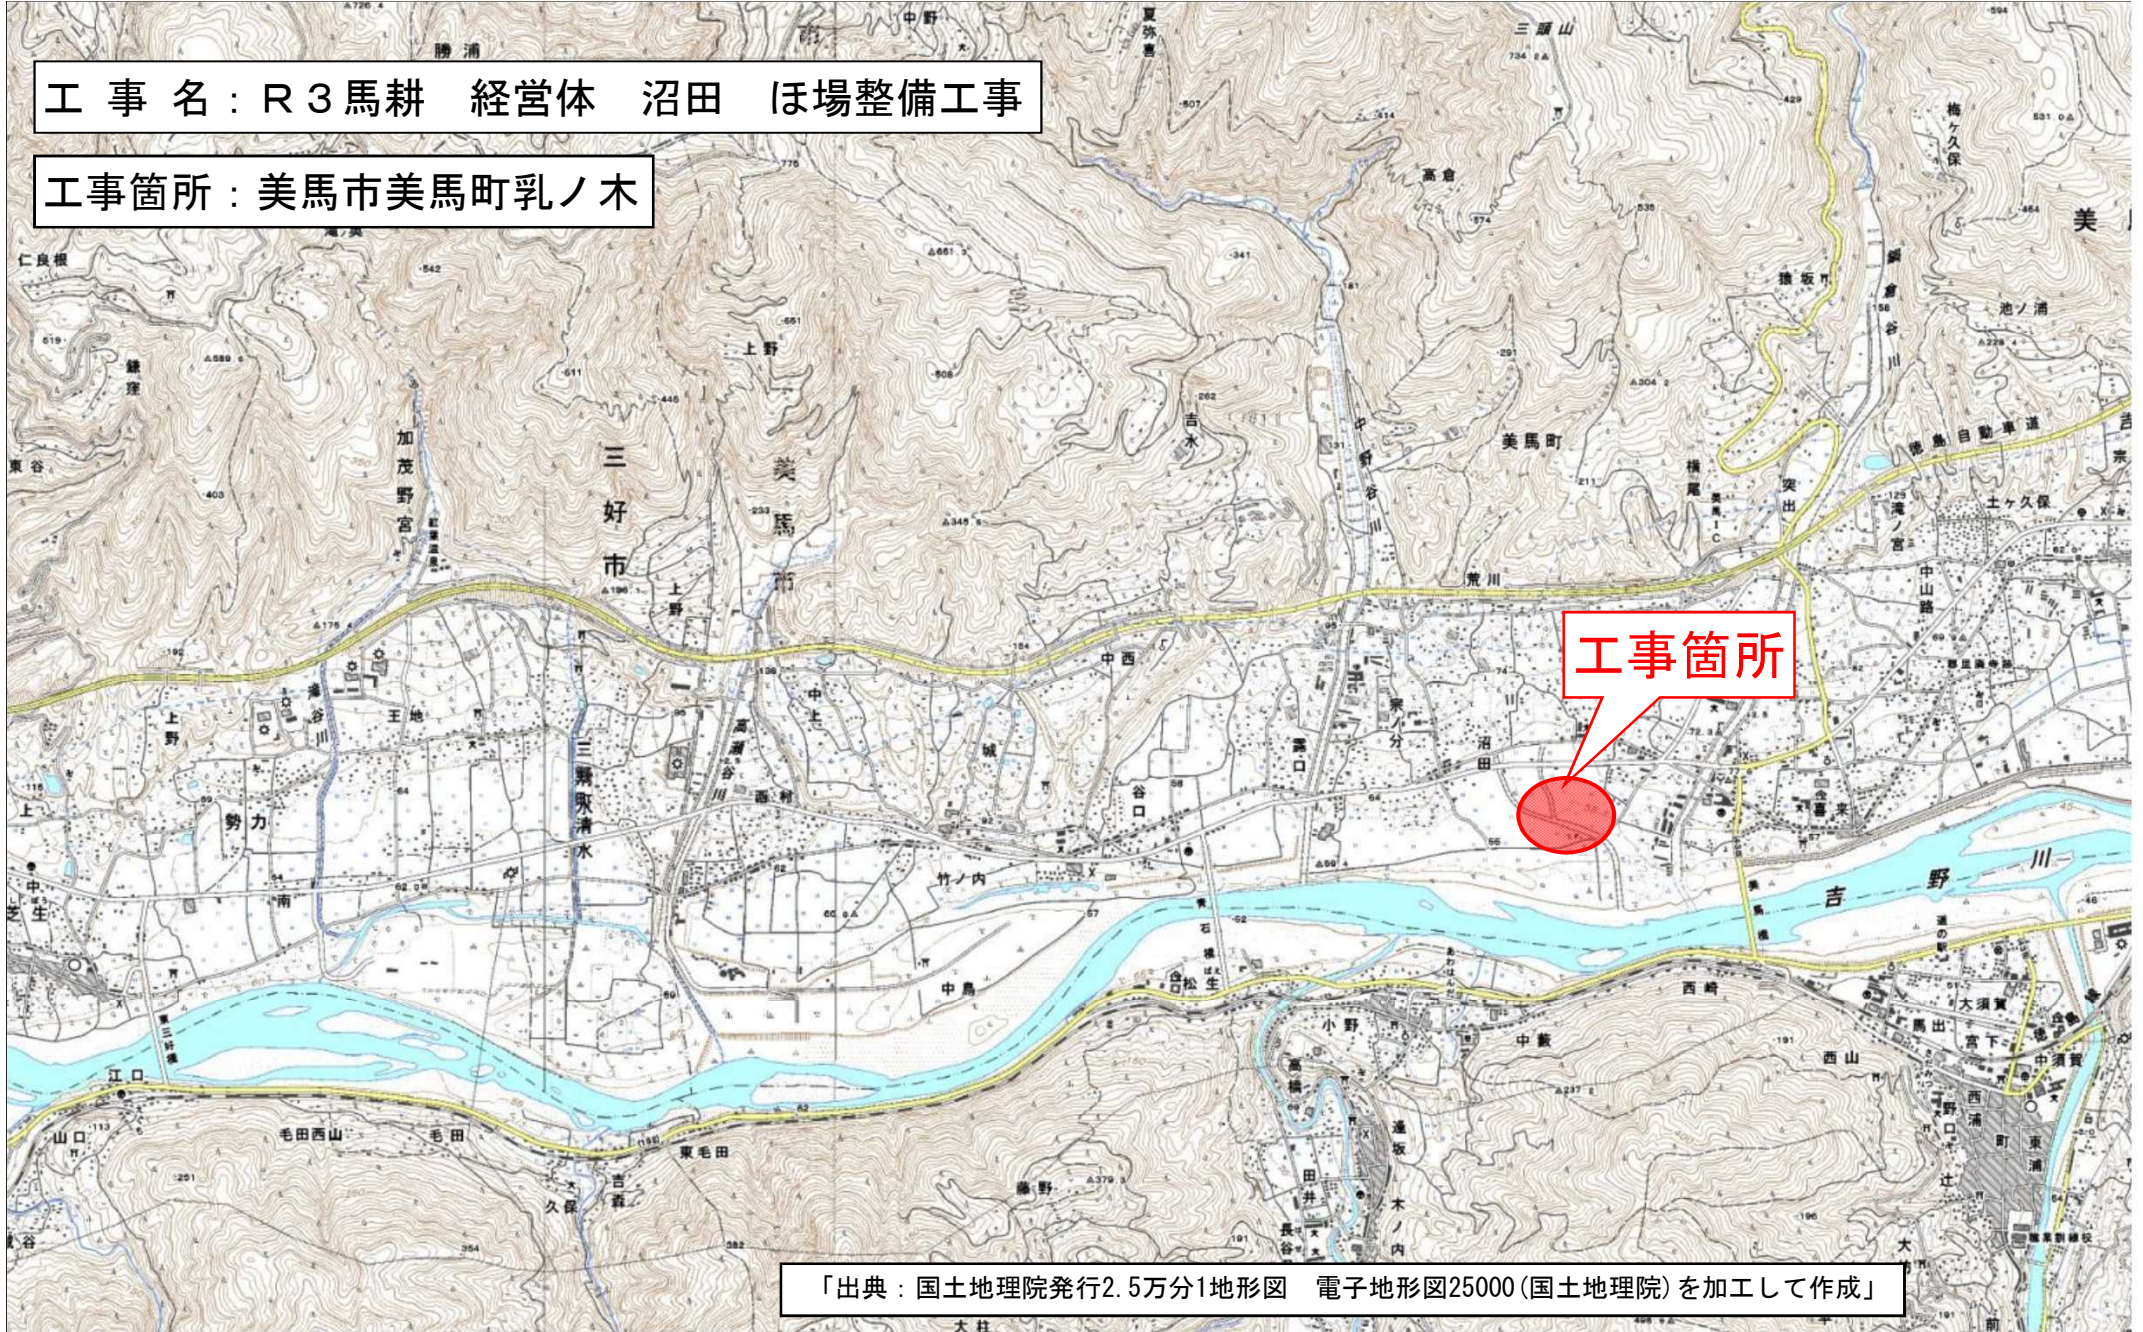

# 位置図

工事名：R3馬耕 経営体 沼田 ほ場整備工事

工事箇所：美馬市美馬町乳ノ木

「出典：国土地理院発行2.5万分1地形図 電子地形図25000(国土地理院)を加工して作成」